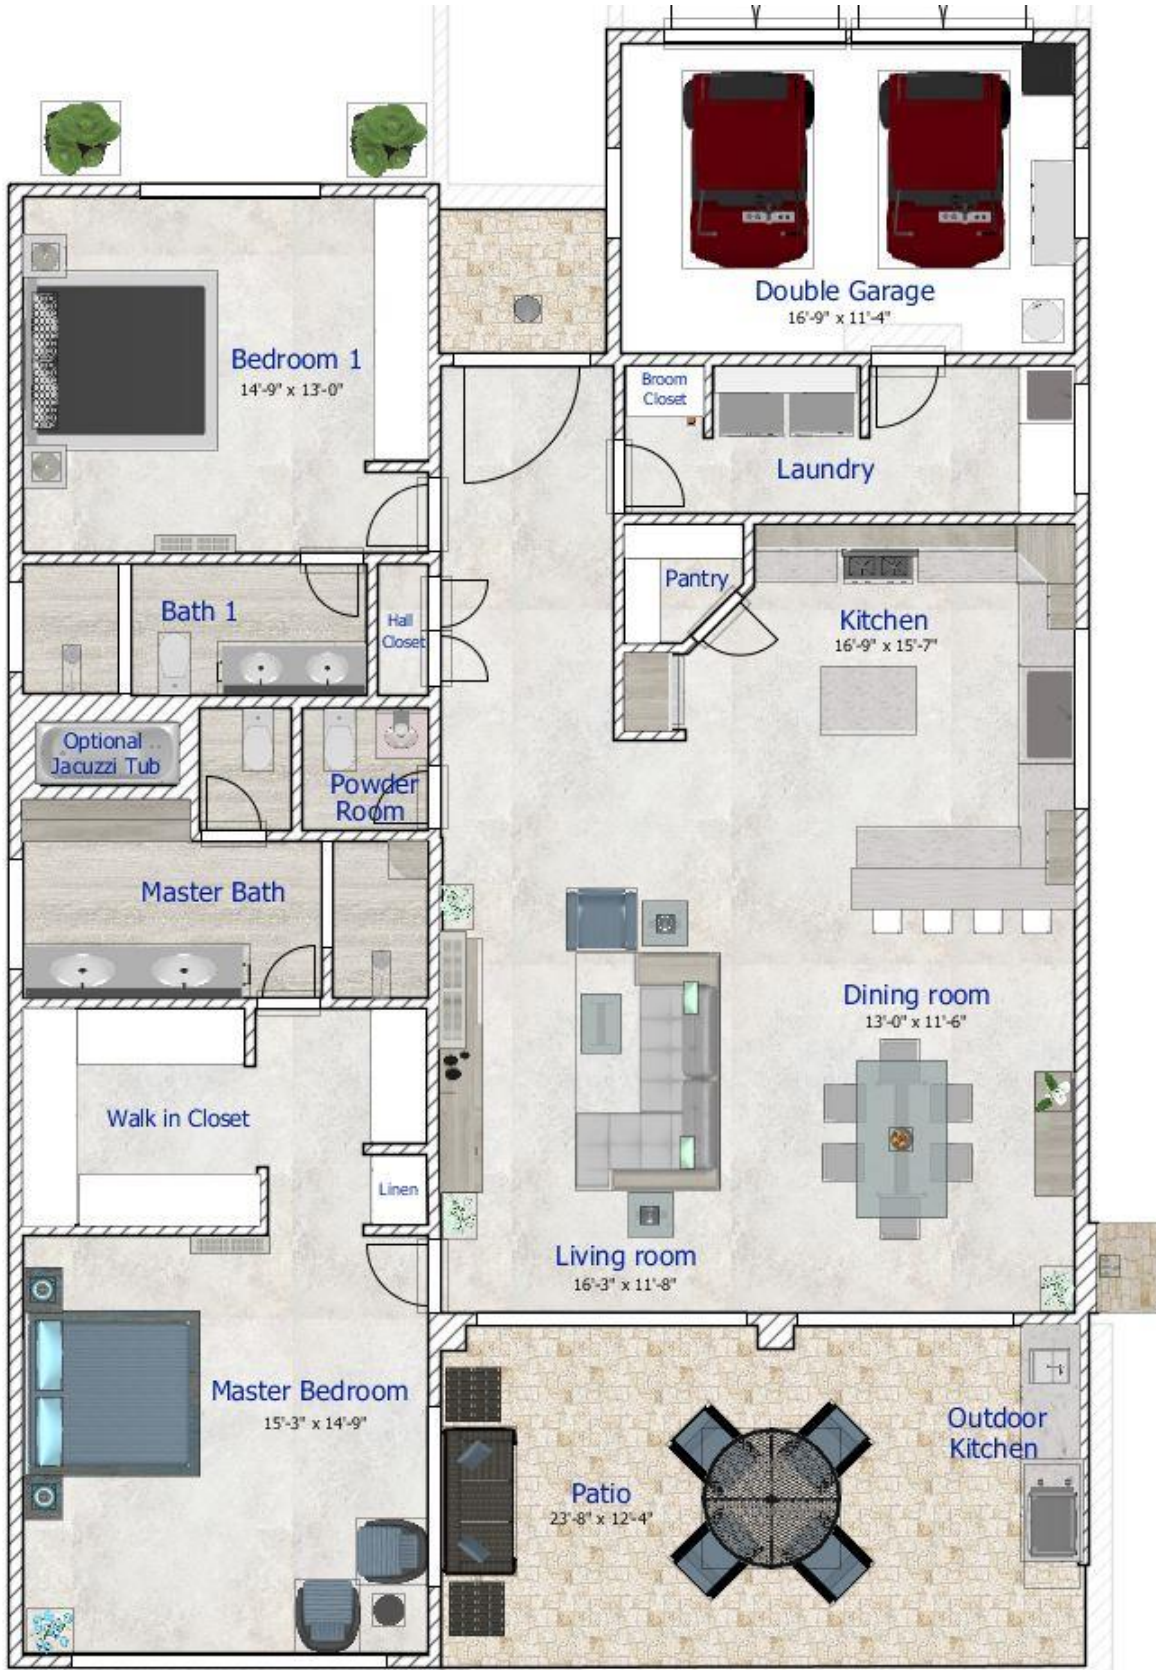

PLAN A – 2 Bedroom - 2080 sq ft

PLAN B – 2 Bedroom - 2080 sq ft

PLAN C – 2 Bedroom - 2080 sq ft