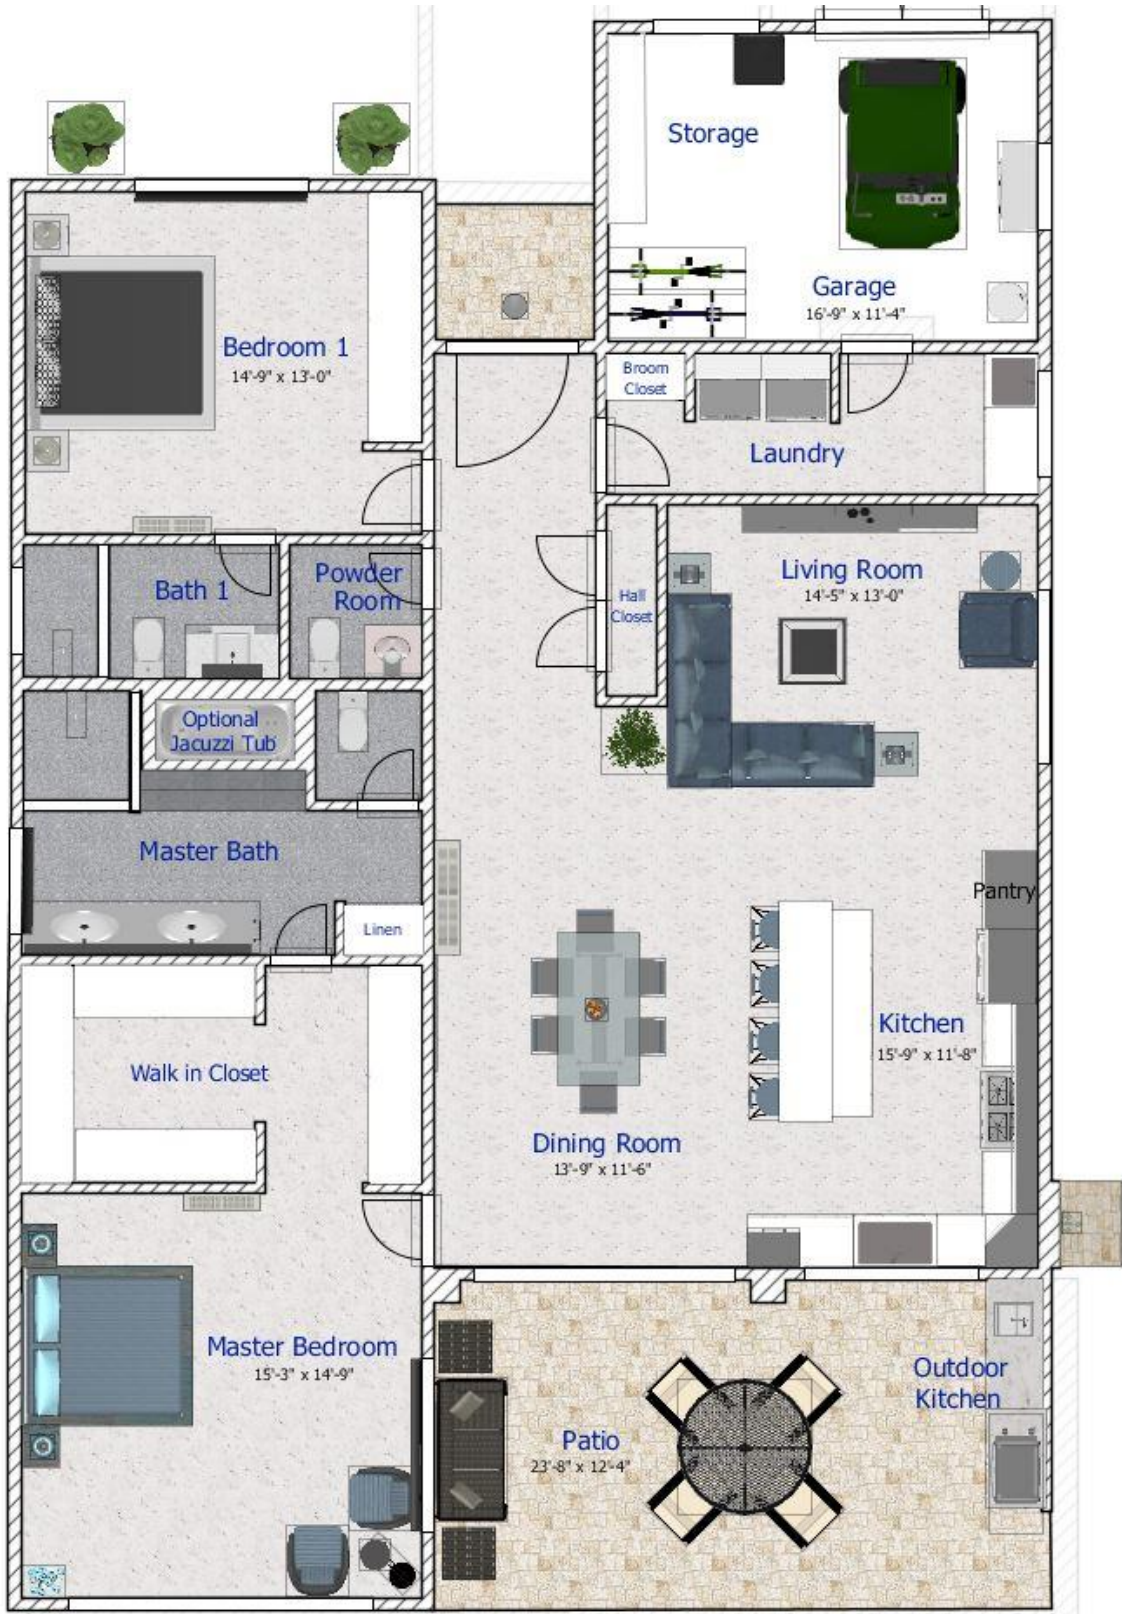

PLAN A – 2 Bedroom - 2080 sq ft

PLAN B – 2 Bedroom - 2080 sq ft

PLAN C – 2 Bedroom - 2080 sq ft